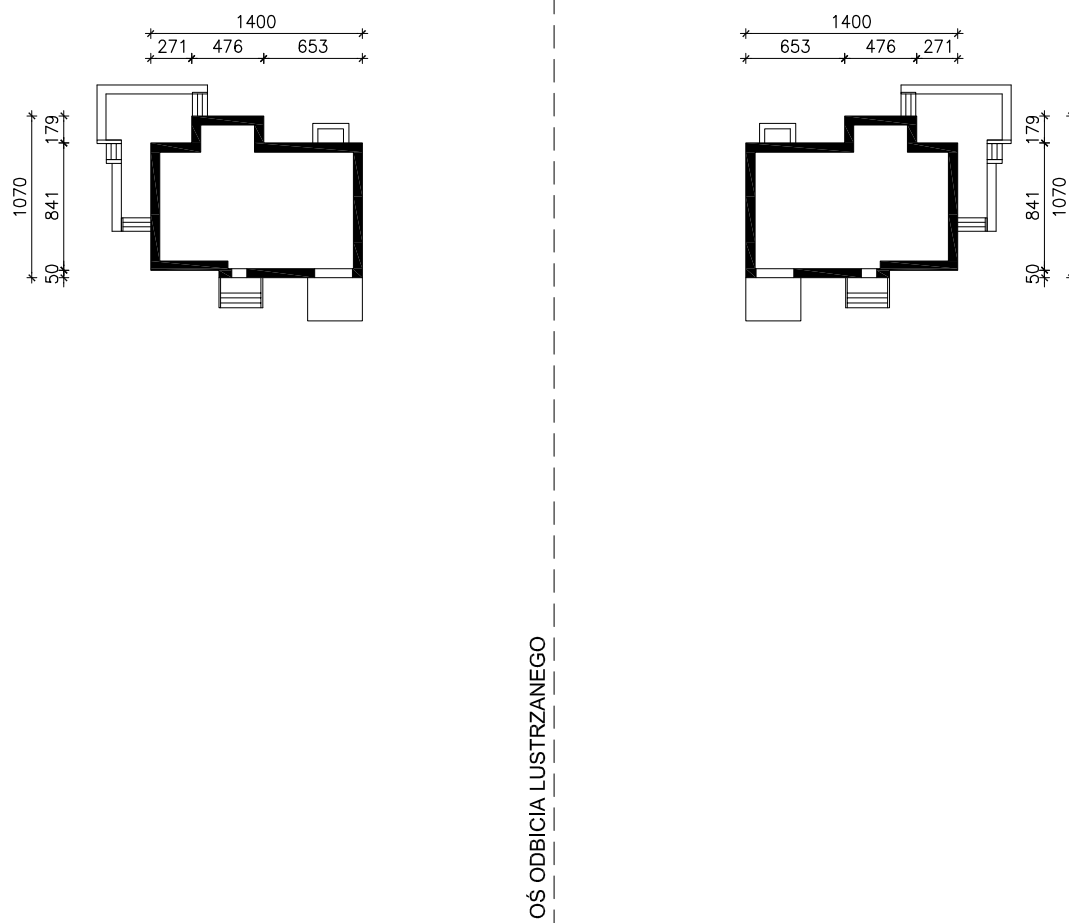

"DOM POD LICZI 2"

wersja TERMO

MOŻNA WKLEIĆ DO PROJEKTU ZAGOSPODAROWANIA TERENU

OBRYS BUDYNKU

Skala: 1:500