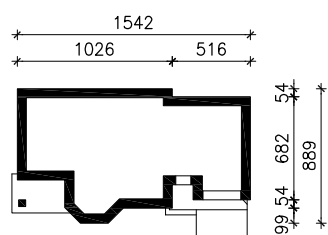

"DOM W ŻURAWINIE 2"

wersja TERMO

MOŻNA WKLEIĆ DO PROJEKTU ZAGOSPODAROWANIA TERENU

OŚ ODBICIA LUSTRZANEGO

OBRYS BUDYNKU

Skala: 1:500