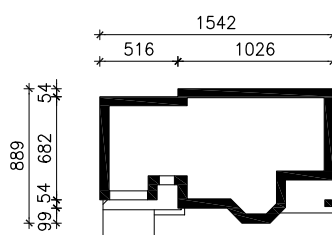

"DOM W ŻURAWINIE 2"

wersja TERMO

MOŻNA WKLEIĆ DO PROJEKTU ZAGOSPODAROWANIA TERENU

OŚ ODBICIA LUSTRZANEGO

OBRYS BUDYNKU

Skala: 1:500