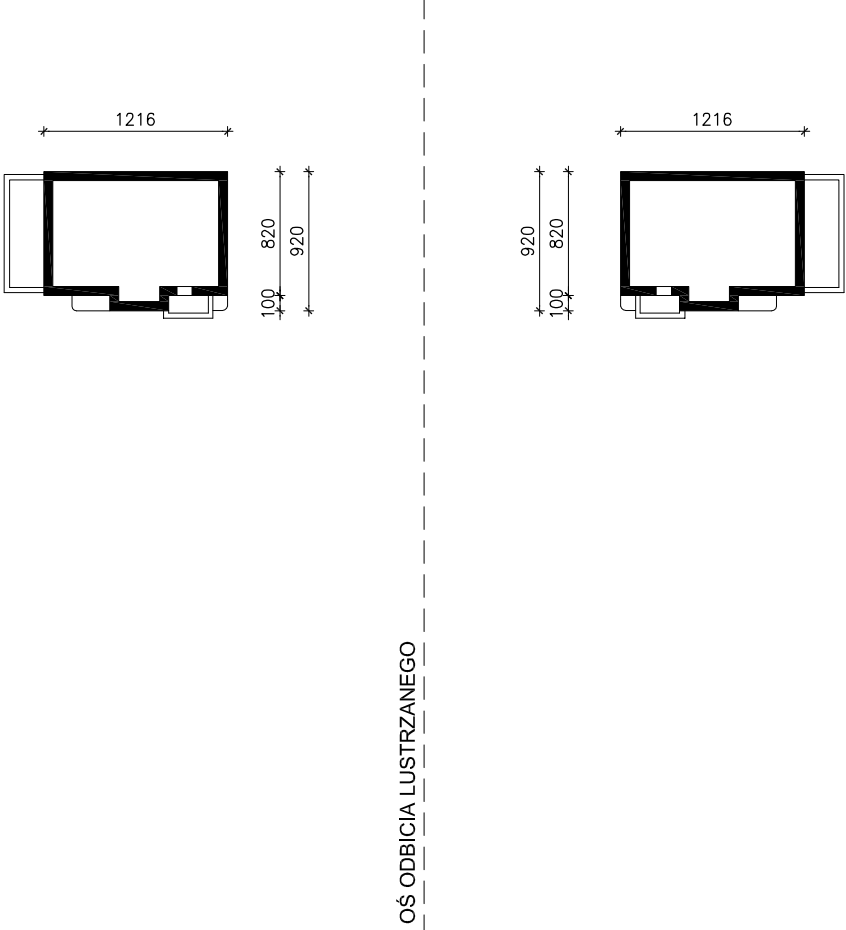

DOM W GROSZKU 4

wersja TERMO

MOŻNA WKLEIĆ DO PROJEKTU ZAGOSPODAROWANIA TERENU

OBRYS BUDYNKU

Skala: 1:500