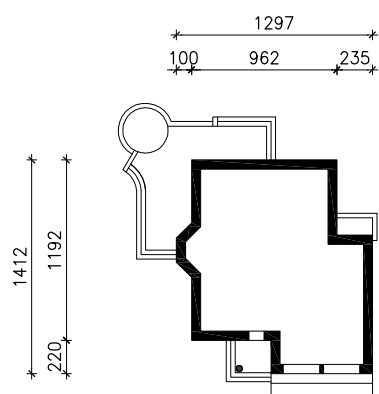

DOM W ŚWIETLIKU (G2)

wersja TERMO

MOŻNA WKLEIĆ DO PROJEKTU ZAGOSPODAROWANIA TERENU

OŚ ODBICIA LUSTRZANEGO

OBRYS BUDYNKU

Skala: 1:500