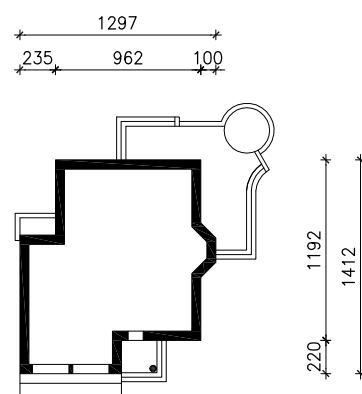

DOM W ŚWIETLIKU (G2)

wersja TERMO

MOŻNA WKLEIĆ DO PROJEKTU ZAGOSPODAROWANIA TERENU

OŚ ODBICIA LUSTRZANEGO

OBRYS BUDYNKU

Skala: 1:500