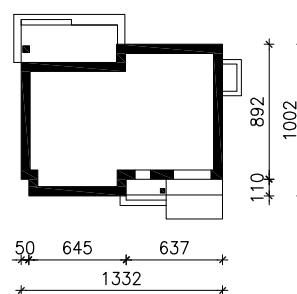

# "DOM W SKRZYDŁOKWIATACH"

wersja TERMO

MOŻNA WKLEIĆ DO PROJEKTU ZAGOSPODAROWANIA TERENU

OŚ ODBICIA LUSTRZANEGO

OBRYS BUDYNKU

Skala: 1:500