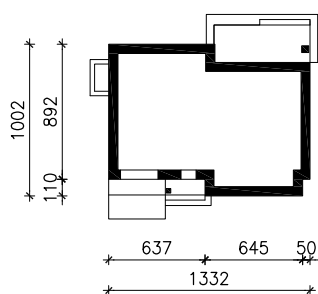

# "DOM W SKRZYDŁOKWIATACH"

wersja TERMO

MOŻNA WKLEIĆ DO PROJEKTU ZAGOSPODAROWANIA TERENU

OŚ ODBICIA LUSTRZANEGO

OBRYS BUDYNKU

Skala: 1:500