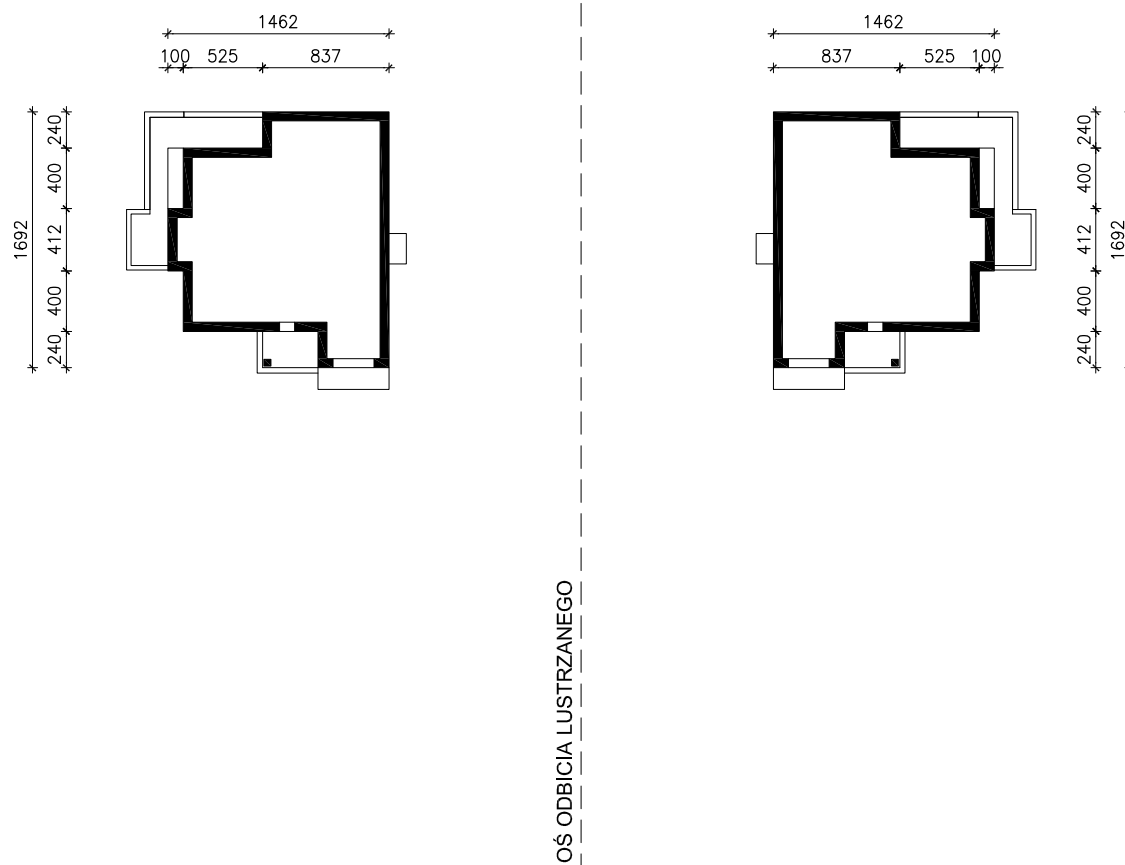

"DOM W JONAGOLDACH"

wersja TERMO

MOŻNA WKLEIĆ DO PROJEKTU ZAGOSPODAROWANIA TERENU

OBRYS BUDYNKU

Skala: 1:500