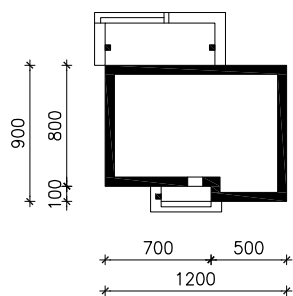

# "DOM POD LIPKĄ"

wersja TERMO

MOŻNA WKLEIĆ DO PROJEKTU ZAGOSPODAROWANIA TERENU

OŚ ODBICIA LUSTRZANEGO

OBRYS BUDYNKU

Skala: 1:500