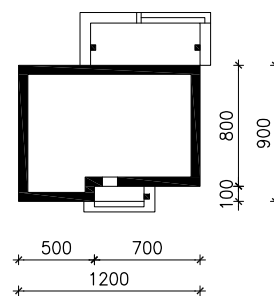

# "DOM POD LIPKĄ"

wersja TERMO

MOŻNA WKLEIĆ DO PROJEKTU ZAGOSPODAROWANIA TERENU

OŚ ODBICIA LUSTRZANEGO

OBRYS BUDYNKU

Skala: 1:500