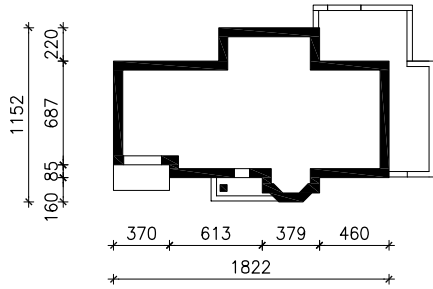

DOM W STORCZYKACH

wersja TERMO

MOŻNA WKLEIĆ DO PROJEKTU ZAGOSPODAROWANIA TERENU

OŚ ODBICIA LUSTRZANEGO

OBRYS BUDYNKU

Skala: 1:500