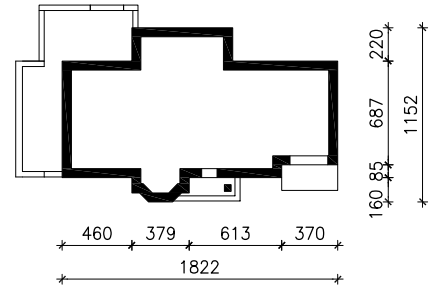

DOM W STORCZYKACH

wersja TERMO

MOŻNA WKLEIĆ DO PROJEKTU ZAGOSPODAROWANIA TERENU

OŚ ODBICIA LUSTRZANEGO

OBRYS BUDYNKU

Skala: 1:500