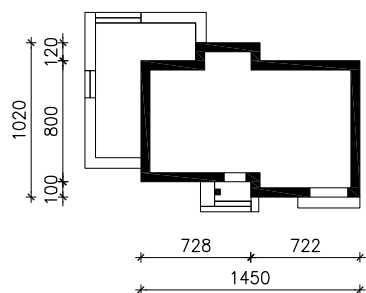

"DOM W BUNGEWILLACH"

wersja TERMO

MOŻNA WKLEIĆ DO PROJEKTU ZAGOSPODAROWANIA TERENU

OŚ ODBICIA LUSTRZANEGO

OBRYS BUDYNKU

Skala: 1:500