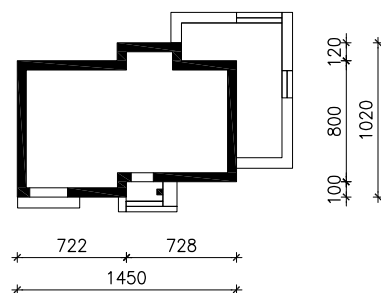

"DOM W BUNGEWILLACH"

wersja TERMO

MOŻNA WKLEIĆ DO PROJEKTU ZAGOSPODAROWANIA TERENU

OŚ ODBICIA LUSTRZANEGO

OBRYS BUDYNKU

Skala: 1:500