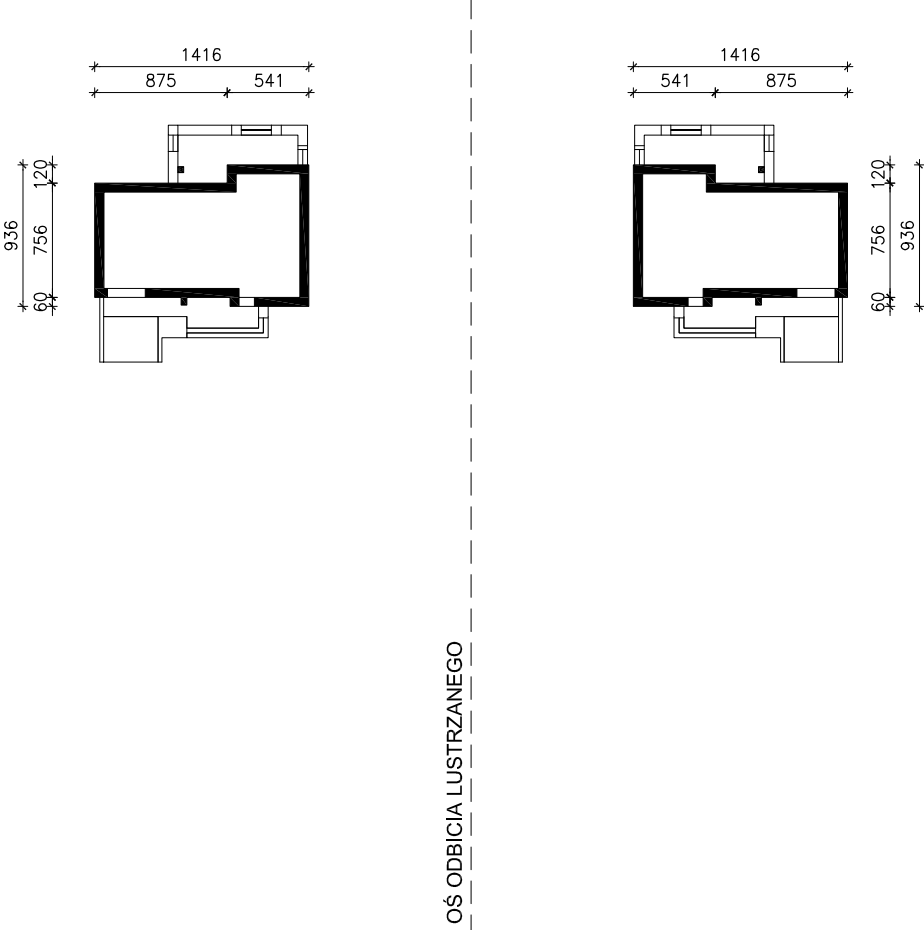

DOM W PIĘCIORNIKACH

wersja TERMO

MOŻNA WKLEIĆ DO PROJEKTU ZAGOSPODAROWANIA TERENU

OBRYS BUDYNKU

Skala: 1:500