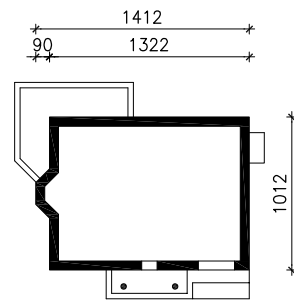

# DOM POD JARZĄBEM 2

wersja TERMO

MOŻNA WKLEIĆ DO PROJEKTU ZAGOSPODAROWANIA TERENU

OŚ ODBICIA LUSTRZANEGO

OBRYS BUDYNKU

Skala: 1:500