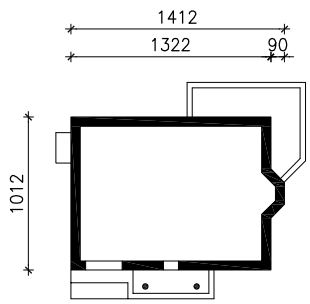

# DOM POD JARZĄBEM 2

wersja TERMO

MOŻNA WKLEIĆ DO PROJEKTU ZAGOSPODAROWANIA TERENU

OŚ ODBICIA LUSTRZANEGO

OBRYS BUDYNKU

Skala: 1:500