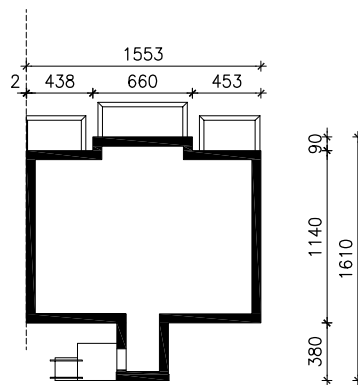

DOM NAD BULWAREM 3 (BN)

MOŻNA WKLEIĆ DO PROJEKTU ZAGOSPODAROWANIA TERENU

OŚ ODBICIA LUSTRZANEGO

OBRYS BUDYNKU

Skala: 1:500