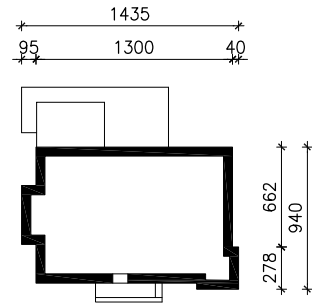

DOM POD JARZĄBEM 7

wersja TERMO

MOŻNA WKLEIĆ DO PROJEKTU ZAGOSPODAROWANIA TERENU

OŚ ODBICIA LUSTRZANEGO

OBRYS BUDYNKU

Skala: 1:500