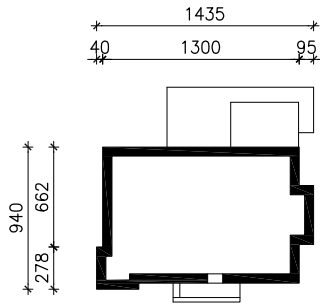

DOM POD JARZĄBEM 7

wersja TERMO

MOŻNA WKLEIĆ DO PROJEKTU ZAGOSPODAROWANIA TERENU

OŚ ODBICIA LUSTRZANEGO

OBRYS BUDYNKU

Skala: 1:500