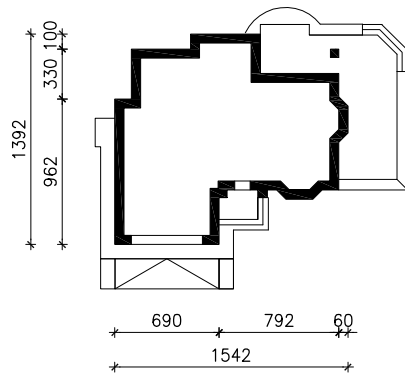

# DOM W KALATEACH 4

wersja TERMO

MOŻNA WKLEIĆ DO PROJEKTU ZAGOSPODAROWANIA TERENU

OŚ ODBICIA LUSTRZANEGO

OBRYS BUDYNKU

Skala: 1:500