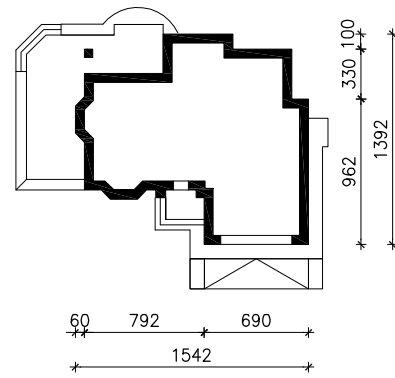

# DOM W KALATEACH 4

wersja TERMO

MOŻNA WKLEIĆ DO PROJEKTU ZAGOSPODAROWANIA TERENU

OŚ ODBICIA LUSTRZANEGO

OBRYS BUDYNKU

Skala: 1:500