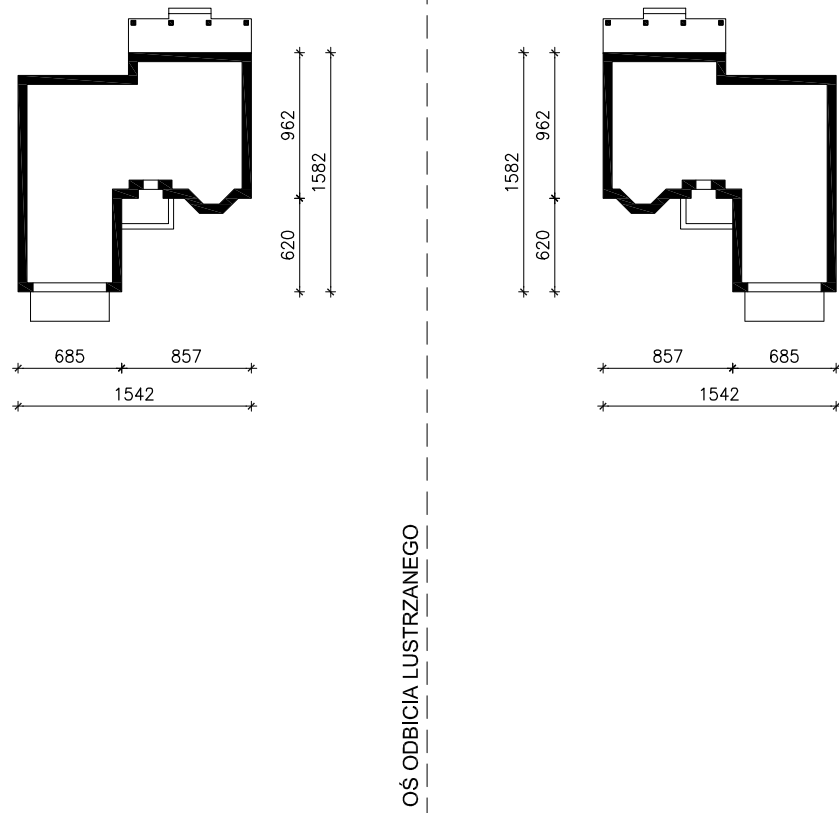

DOM W GARDENIACH

wersja TERMO

MOŻNA WKLEIĆ DO PROJEKTU ZAGOSPODAROWANIA TERENU

OBRYS BUDYNKU

Skala: 1:500