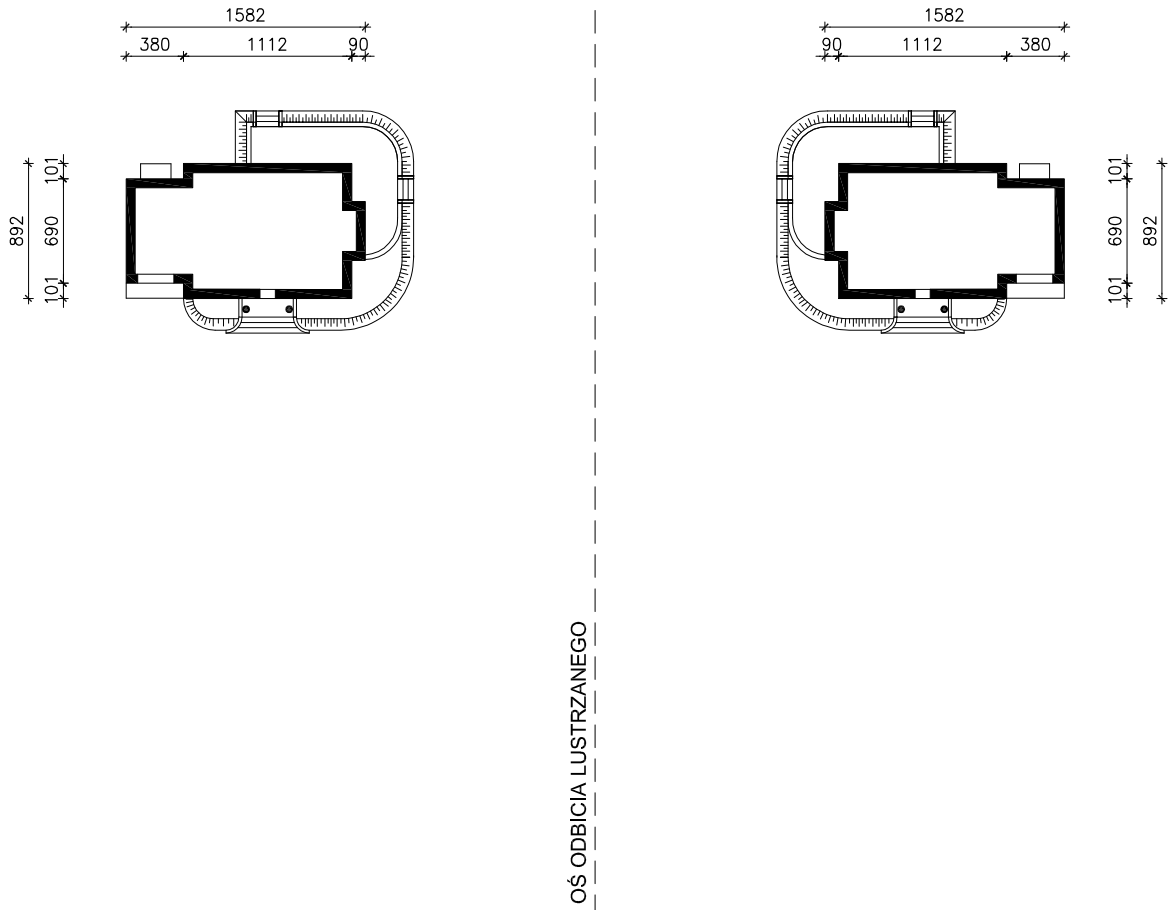

DOM W WERBENACH 5

wersja TERMO

MOŻNA WKLEIĆ DO PROJEKTU ZAGOSPODAROWANIA TERENU

OBRYS BUDYNKU

Skala: 1:500