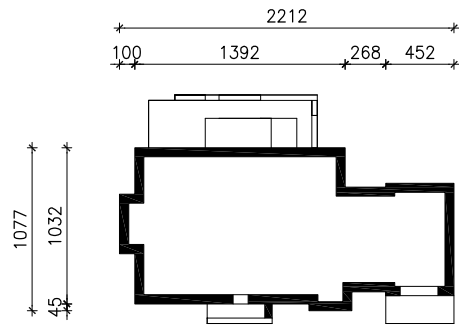

DOM POD JARZĄBEM (GN)

wersja TERMO

MOŻNA WKLEIĆ DO PROJEKTU ZAGOSPODAROWANIA TERENU

OŚ ODBICIA LUSTRZANEGO

OBRYS BUDYNKU

Skala: 1:500