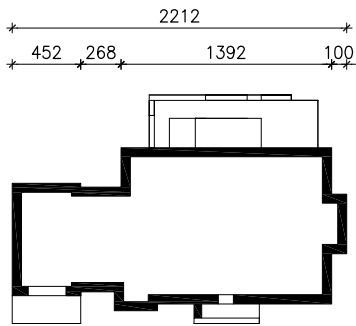

DOM POD JARZĄBEM (GN)

wersja TERMO

MOŻNA WKLEIĆ DO PROJEKTU ZAGOSPODAROWANIA TERENU

OŚ ODBICIA LUSTRZANEGO

OBRYS BUDYNKU

Skala: 1:500