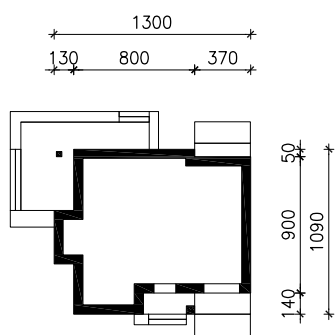

DOM W MIŁOWONKACH

wersja TERMO

MOŻNA WKLEIĆ DO PROJEKTU ZAGOSPODAROWANIA TERENU

OŚ ODBICIA LUSTRZANEGO

OBRYS BUDYNKU

Skala: 1:500