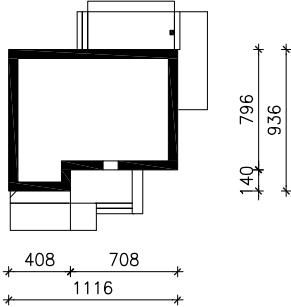

DOM W ŻURAWKACH (P)

wersja TERMO

MOŻNA WKLEIĆ DO PROJEKTU ZAGOSPODAROWANIA TERENU

OŚ ODBICIA LUSTRZANEGO

OBRYS BUDYNKU

Skala: 1:500