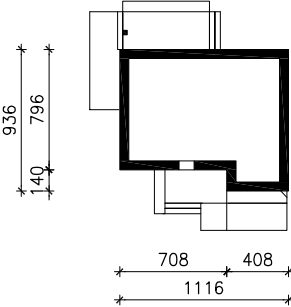

DOM W ŻURAWKACH (P)

wersja TERMO

MOŻNA WKLEIĆ DO PROJEKTU ZAGOSPODAROWANIA TERENU

OŚ ODBICIA LUSTRZANEGO

OBRYS BUDYNKU

Skala: 1:500