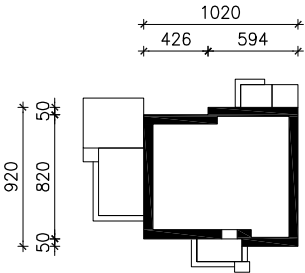

DOM W ZIELISTKACH 3

wersja TERMO

MOŻNA WKLEIĆ DO PROJEKTU ZAGOSPODAROWANIA TERENU

OŚ ODBICIA LUSTRZANEGO

OBRYS BUDYNKU

Skala: 1:500