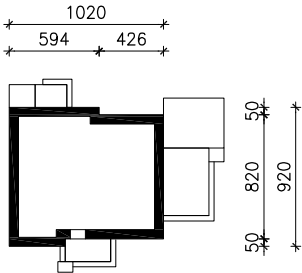

DOM W ZIELISTKACH 3

wersja TERMO

MOŻNA WKLEIĆ DO PROJEKTU ZAGOSPODAROWANIA TERENU

OŚ ODBICIA LUSTRZANEGO

OBRYS BUDYNKU

Skala: 1:500