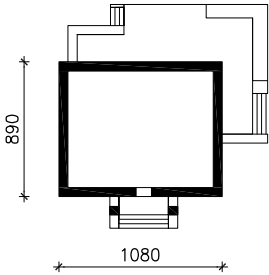

DOM W TRUSKAWKACH 3

wersja TERMO

MOŻNA WKLEIĆ DO PROJEKTU ZAGOSPODAROWANIA TERENU

OŚ ODBICIA LUSTRZANEGO

OBRYS BUDYNKU

Skala: 1:500