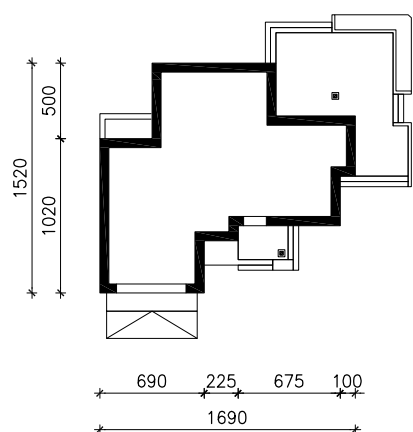

# WILLA OLIWIA

wersja TERMO

MOŻNA WKLEIĆ DO PROJEKTU ZAGOSPODAROWANIA TERENU

OŚ ODBICIA LUSTRZANEGO

OBRYS BUDYNKU

Skala: 1:500