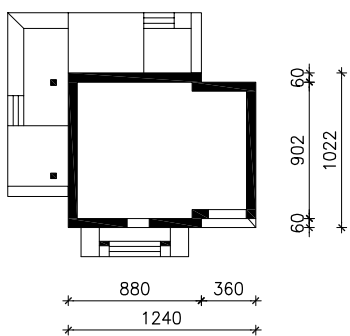

DOM W FILODENDRONACH 2

wersja TERMO

MOŻNA WKLEIĆ DO PROJEKTU ZAGOSPODAROWANIA TERENU

OŚ ODBICIA LUSTRZANEGO

OBRYS BUDYNKU

Skala: 1:500