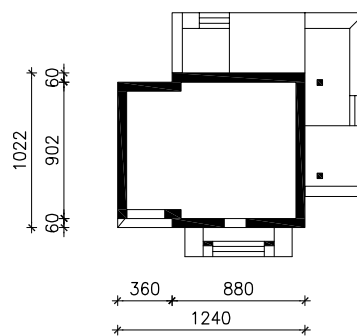

DOM W FILODENDRONACH 2

wersja TERMO

MOŻNA WKLEIĆ DO PROJEKTU ZAGOSPODAROWANIA TERENU

OŚ ODBICIA LUSTRZANEGO

OBRYS BUDYNKU

Skala: 1:500