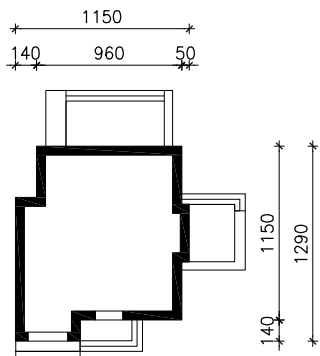

DOM W WAWRZYNKACH

wersja TERMO

MOŻNA WKLEIĆ DO PROJEKTU ZAGOSPODAROWANIA TERENU

OŚ ODBICIA LUSTRZANEGO

OBRYŚ BUDYNKU

Skala: 1:500