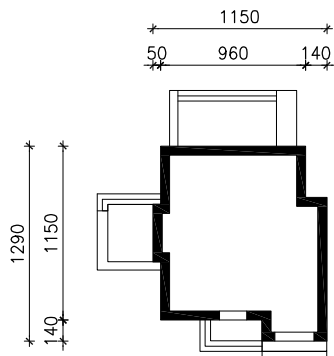

DOM W WAWRZYNKACH

wersja TERMO

MOŻNA WKLEIĆ DO PROJEKTU ZAGOSPODAROWANIA TERENU

OŚ ODBICIA LUSTRZANEGO

OBRYŚ BUDYNKU

Skala: 1:500