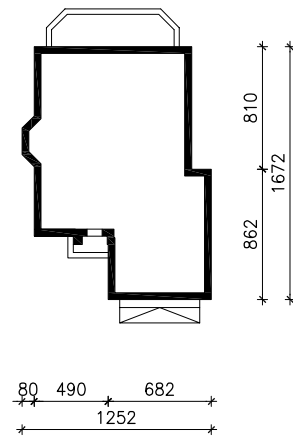

DOM W ORCHIDEACH

wersja TERMO

MOŻNA WKLEIĆ DO PROJEKTU ZAGOSPODAROWANIA TERENU

OŚ ODBICIA LUSTRZANEGO

OBRYS BUDYNKU

Skala: 1:500