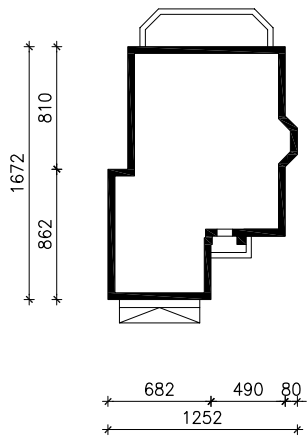

DOM W ORCHIDEACH

wersja TERMO

MOŻNA WKLEIĆ DO PROJEKTU ZAGOSPODAROWANIA TERENU

OŚ ODBICIA LUSTRZANEGO

OBRYS BUDYNKU

Skala: 1:500