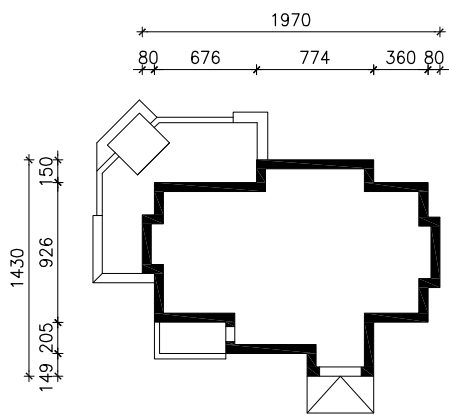

DOM W PARROCJACH

wersja TERMO

MOŻNA WKLEIĆ DO PROJEKTU ZAGOSPODAROWANIA TERENU

OŚ ODBICIA LUSTRZANEGO

OBRYS BUDYNKU

Skala: 1:500