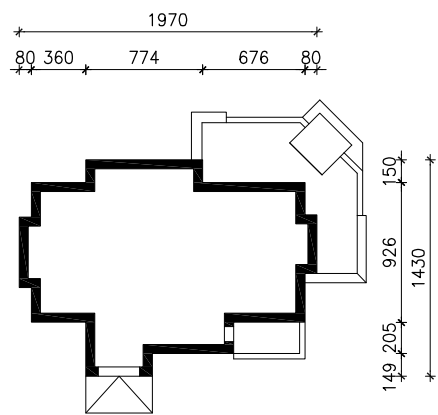

DOM W PARROCJACH

wersja TERMO

MOŻNA WKLEIĆ DO PROJEKTU ZAGOSPODAROWANIA TERENU

OŚ ODBICIA LUSTRZANEGO

OBRYS BUDYNKU

Skala: 1:500