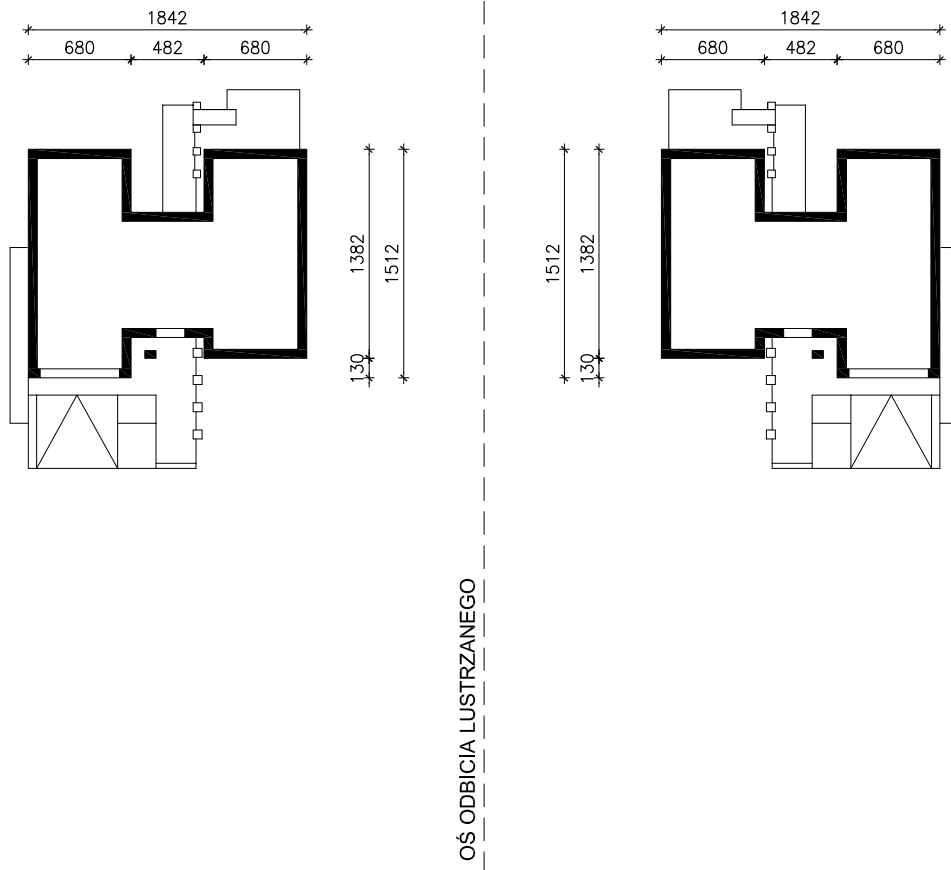

REZYDENCJA W NERTERACH 2

wersja TERMO

MOŻNA WKLEIĆ DO PROJEKTU ZAGOSPODAROWANIA TERENU

OBRYS BUDYNKU

Skala: 1:500