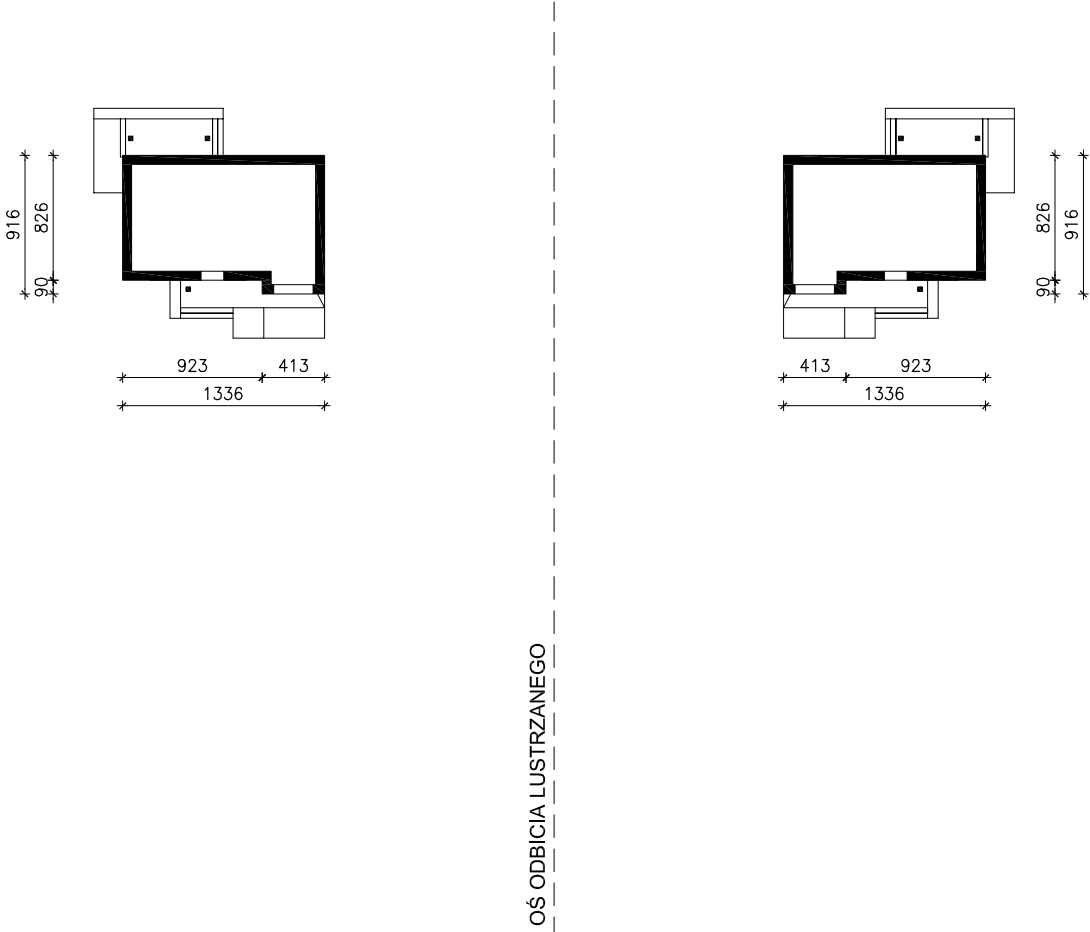

DOM W ZŁOCI (P)

wersja TERMO

MOŻNA WKLEIĆ DO PROJEKTU ZAGOSPODAROWANIA TERENU

OBRYS BUDYNKU

Skala: 1:500