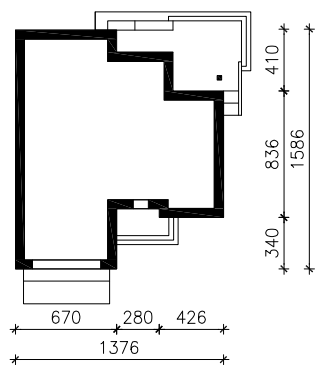

DOM W CHMIELU

ver.2

MOŻNA WKLEIĆ DO PROJEKTU ZAGOSPODAROWANIA TERENU

OŚ ODBICIA LUSTRZANEGO

OBRYS BUDYNKU

SKALA 1:500