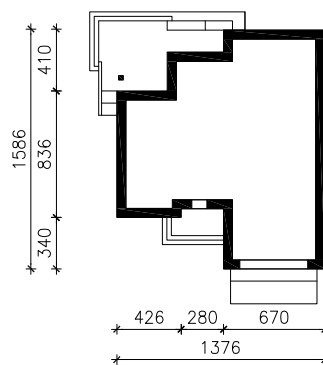

DOM W CHMIELU

ver.2

MOŻNA WKLEIĆ DO PROJEKTU ZAGOSPODAROWANIA TERENU

OŚ ODBICIA LUSTRZANEGO

OBRYS BUDYNKU

SKALA 1:500