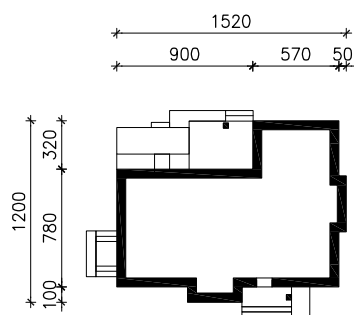

# DOM W GRUSZACH

MOŻNA WKLEIĆ DO PROJEKTU ZAGOSPODAROWANIA TERENU

OŚ ODBICIA LUSTRZANEGO

OBRYS BUDYNKU

Skala: 1:500