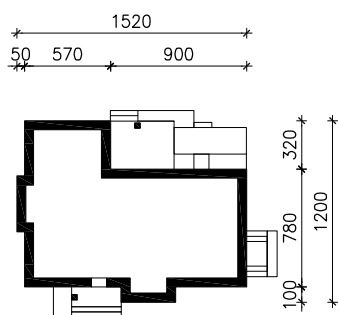

# DOM W GRUSZACH

MOŻNA WKLEIĆ DO PROJEKTU ZAGOSPODAROWANIA TERENU

OŚ ODBICIA LUSTRZANEGO

OBRYS BUDYNKU

Skala: 1:500