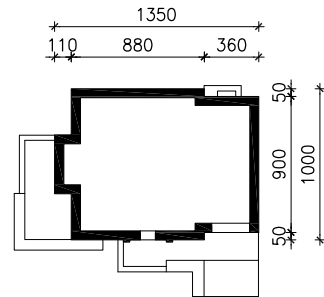

DOM W BUDLEJACH 2

wersja TERMO

MOŻNA WKLEIĆ DO PROJEKTU ZAGOSPODAROWANIA TERENU

OŚ ODBICIA LUSTRZANEGO

OBRYS BUDYNKU

Skala: 1:500