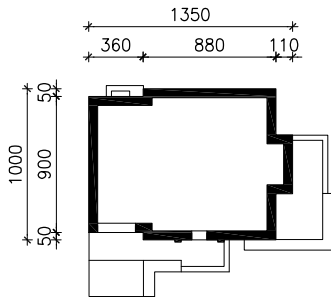

DOM W BUDLEJACH 2

wersja TERMO

MOŻNA WKLEIĆ DO PROJEKTU ZAGOSPODAROWANIA TERENU

OŚ ODBICIA LUSTRZANEGO

OBRYS BUDYNKU

Skala: 1:500