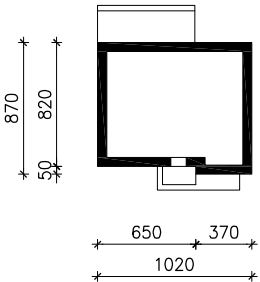

DOM W ZIELISTKACH (P)

wersja TERMO

MOŻNA WKLEIĆ DO PROJEKTU ZAGOSPODAROWANIA TERENU

OŚ ODBICIA LUSTRZANEGO

OBRYS BUDYNKU

Skala: 1:500