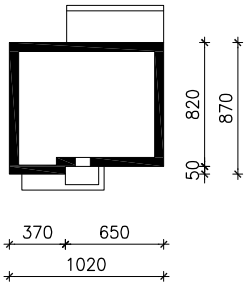

DOM W ZIELISTKACH (P)

wersja TERMO

MOŻNA WKLEIĆ DO PROJEKTU ZAGOSPODAROWANIA TERENU

OŚ ODBICIA LUSTRZANEGO

OBRYS BUDYNKU

Skala: 1:500