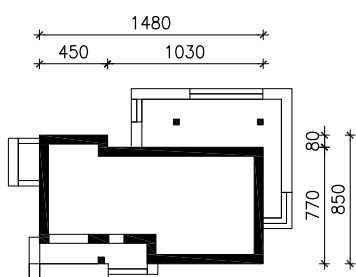

DOM W CYTRYŃCACH  
MOŻNA WKLEIĆ DO PROJEKTU ZAGOSPODAROWANIA TERENU

OŚ ODBICIA LUSTRZANEGO

OBRYS BUDYNKU

Skala: 1:500