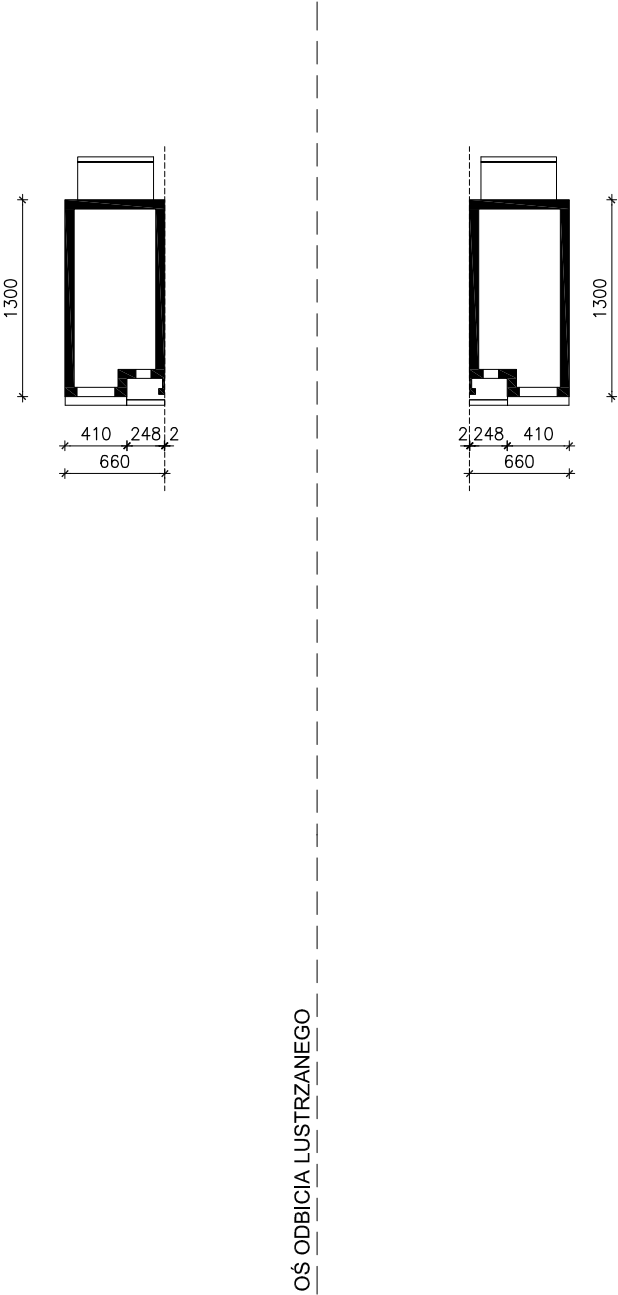

DOM POD MIŁORZĘBEM (GBT)

wersja TERMO

MOŻNA WKLEIĆ DO PROJEKTU ZAGOSPODAROWANIA TERENU

OBRYS BUDYNKU

Skala: 1:500