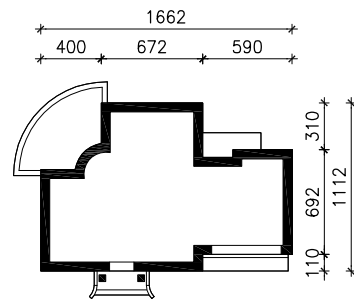

DOM W ALOESIE 3 ver. 2

MOŻNA WKLEIĆ DO PROJEKTU ZAGOSPODAROWANIA TERENU

OŚ ODBICIA LUSTRZANEGO

OBRYS BUDYNKU

Skala: 1:500