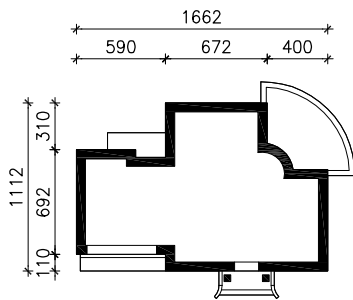

DOM W ALOESIE 3 ver. 2

MOŻNA WKLEIĆ DO PROJEKTU ZAGOSPODAROWANIA TERENU

OŚ ODBICIA LUSTRZANEGO

OBRYS BUDYNKU

Skala: 1:500