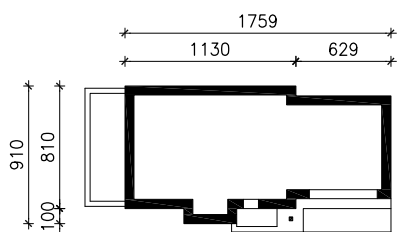

DOM W GROSZKU (G2) ver.2

MOŻNA WKLEIĆ DO PROJEKTU ZAGOSPODAROWANIA TERENU

OŚ ODBICIA LUSTRZANEGO

OBRYŚ BUDYNKU

Skala: 1:500