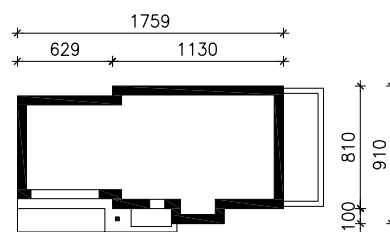

DOM W GROSZKU (G2) ver.2

MOŻNA WKLEIĆ DO PROJEKTU ZAGOSPODAROWANIA TERENU

OŚ ODBICIA LUSTRZANEGO

OBRYŚ BUDYNKU

Skala: 1:500