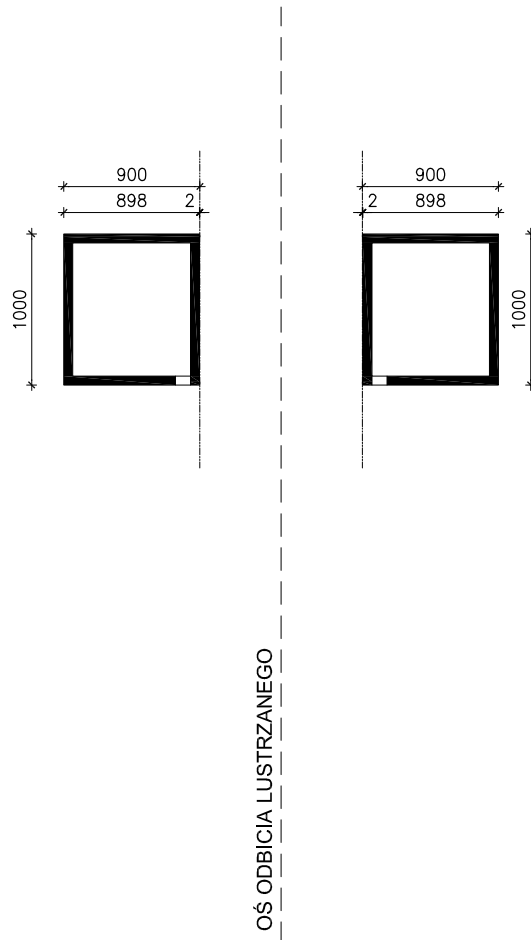

DOM W SAGOWCACH 2 ver.2

MOŻNA WKLEIĆ DO PROJEKTU ZAGOSPODAROWANIA TERENU

OBRYŚ BUDYNKU

Skala: 1:500