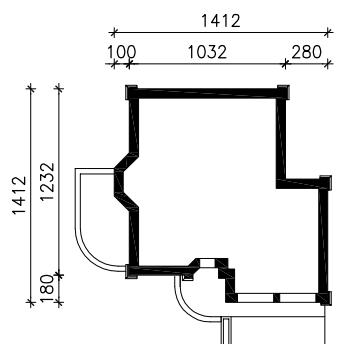

DOM W DĄBRÓWKACH (G2P) ver. 2

MOŻNA WKLEIĆ DO PROJEKTU ZAGOSPODAROWANIA TERENU

OŚ ODBICIA LUSTRZANEGO

OBRYS BUDYNKU

Skala: 1:500