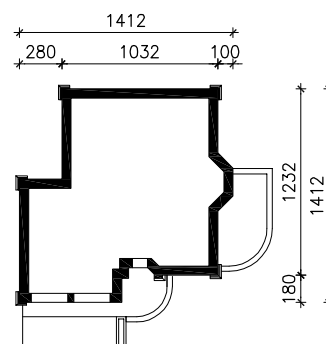

DOM W DĄBRÓWKACH (G2P) ver. 2

MOŻNA WKLEIĆ DO PROJEKTU ZAGOSPODAROWANIA TERENU

OŚ ODBICIA LUSTRZANEGO

OBRYS BUDYNKU

Skala: 1:500