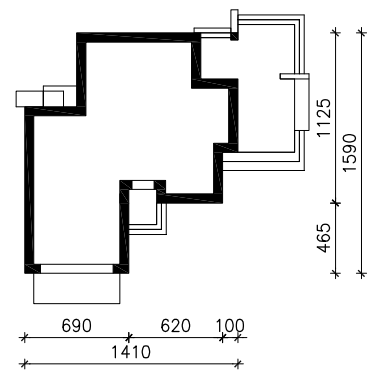

WILLA ELIZA

MOŻNA WKLEIĆ DO PROJEKTU ZAGOSPODAROWANIA TERENU

OŚ ODBICIA LUSTRZANEGO

OBRYS BUDYNKU

Skala: 1:500