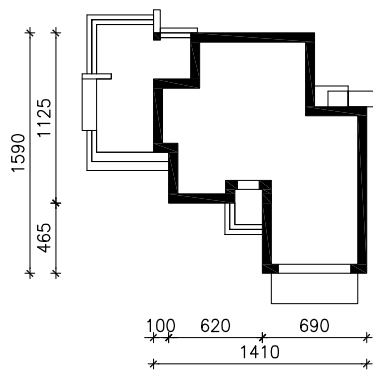

WILLA ELIZA

MOŻNA WKLEIĆ DO PROJEKTU ZAGOSPODAROWANIA TERENU

OŚ ODBICIA LUSTRZANEGO

OBRYS BUDYNKU

Skala: 1:500