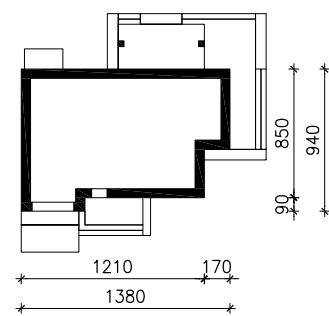

DOM POD ACEROLĄ

MOŻNA WKLEIĆ DO PROJEKTU ZAGOSPODAROWANIA TERENU

OŚ ODBICIA LUSTRZANEGO

OBRYS BUDYNKU

Skala: 1:500