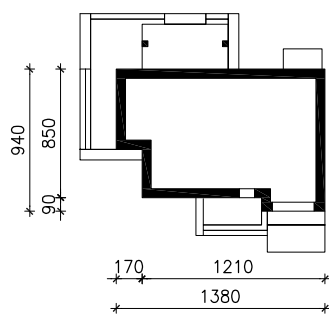

DOM POD ACEROLĄ

MOŻNA WKLEIĆ DO PROJEKTU ZAGOSPODAROWANIA TERENU

OŚ ODBICIA LUSTRZANEGO

OBRYS BUDYNKU

Skala: 1:500