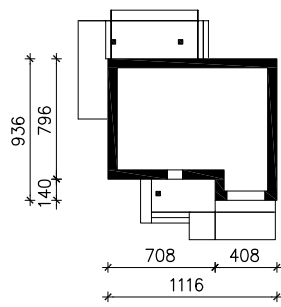

DOM W ŻURAWKACH (T)

MOŻNA WKLEIĆ DO PROJEKTU ZAGOSPODAROWANIA TERENU

OŚ ODBICIA LUSTRZANEGO

OBRYS BUDYNKU

Skala: 1:500