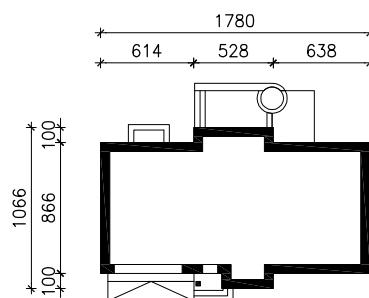

DOM W NERINACH (G2)

MOŻNA WKLEIĆ DO PROJEKTU ZAGOSPODAROWANIA TERENU

OŚ ODBICIA LUSTRZANEGO

OBRYS BUDYNKU

Skala: 1:500