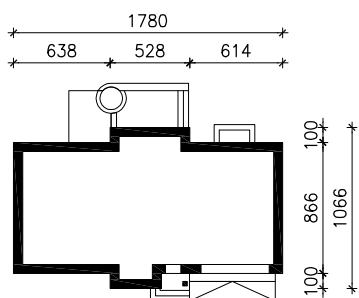

DOM W NERINACH (G2)

MOŻNA WKLEIĆ DO PROJEKTU ZAGOSPODAROWANIA TERENU

OŚ ODBICIA LUSTRZANEGO

OBRYS BUDYNKU

Skala: 1:500