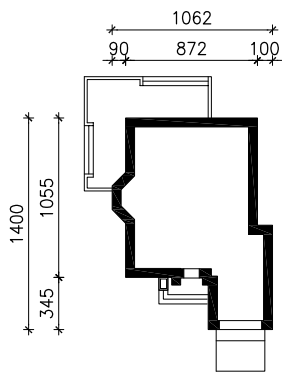

DOM W RUKOLI 4

MOŻNA WKLEIĆ DO PROJEKTU ZAGOSPODAROWANIA TERENU

OŚ ODBICIA LUSTRZANEGO

OBRYS BUDYNKU

Skala: 1:500