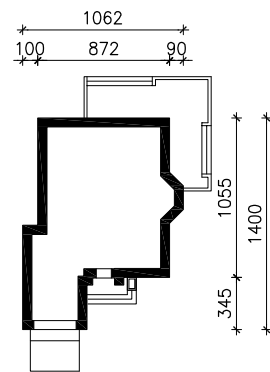

DOM W RUKOLI 4

MOŻNA WKLEIĆ DO PROJEKTU ZAGOSPODAROWANIA TERENU

OŚ ODBICIA LUSTRZANEGO

OBRYS BUDYNKU

Skala: 1:500