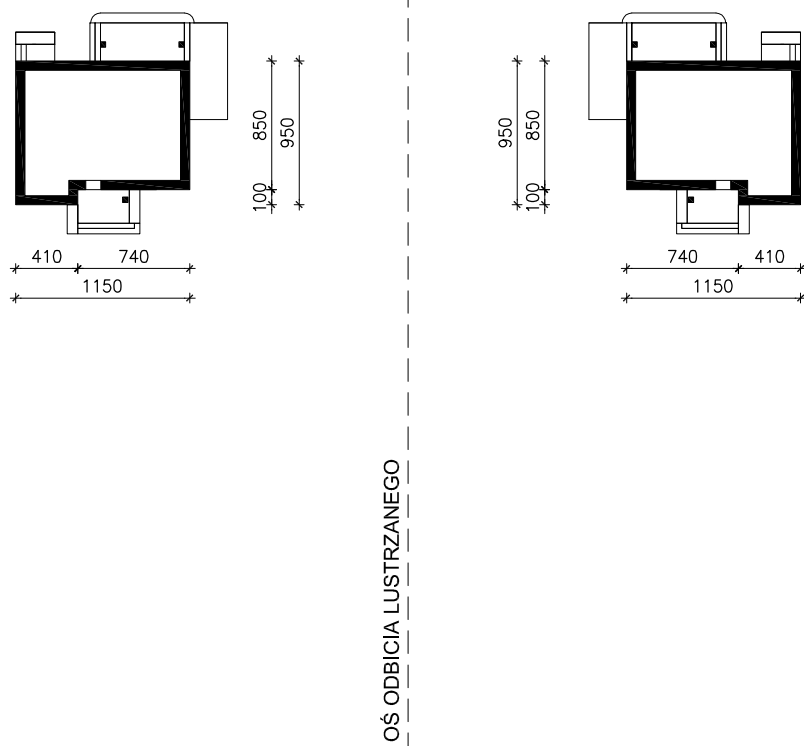

# DOM W JABŁONKACH 4

MOŻNA WKLEIĆ DO PROJEKTU ZAGOSPODAROWANIA TERENU

OBRYŚ BUDYNKU

Skala: 1:500