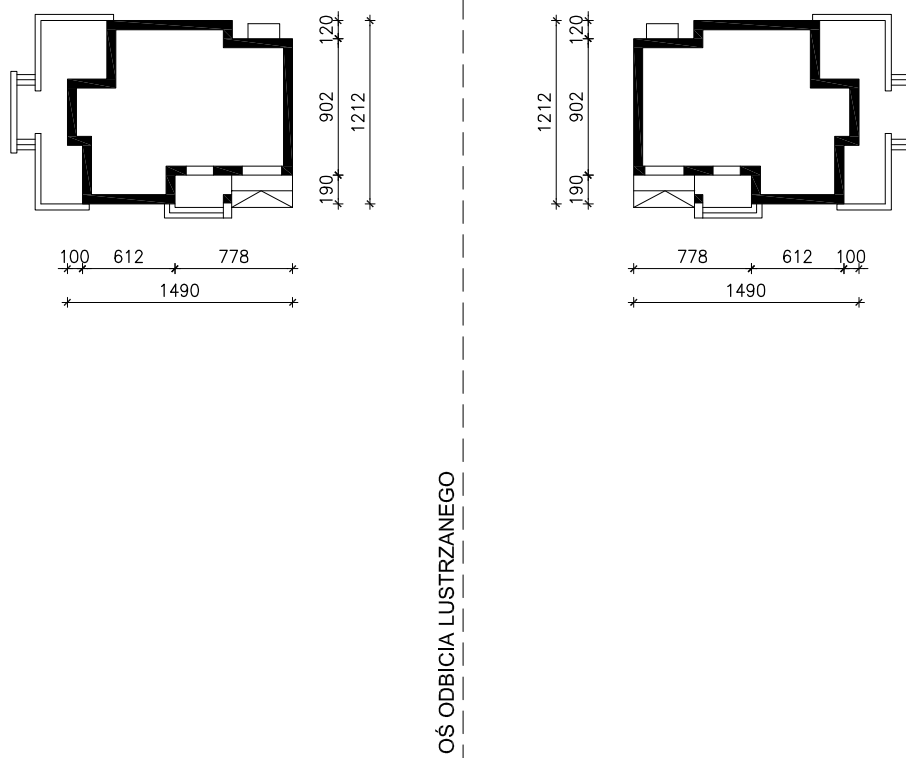

DOM W CZARNUSZCE (G)

MOŻNA WKLEIĆ DO PROJEKTU ZAGOSPODAROWANIA TERENU

OBRYS BUDYNKU

Skala: 1:500