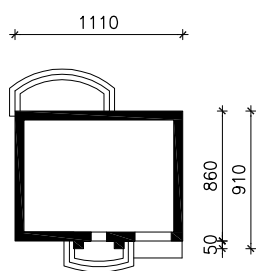

DOM W LUCERNIE (GP)

MOŻNA WKLEIĆ DO PROJEKTU ZAGOSPODAROWANIA TERENU

OŚ ODBICIA LUSTRZANEGO

OBRYS BUDYNKU

Skala: 1:500