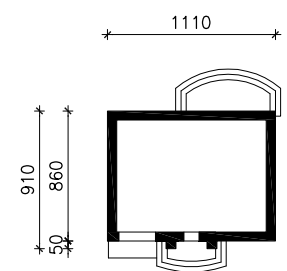

DOM W LUCERNIE (GP)

MOŻNA WKLEIĆ DO PROJEKTU ZAGOSPODAROWANIA TERENU

OŚ ODBICIA LUSTRZANEGO

OBRYS BUDYNKU

Skala: 1:500