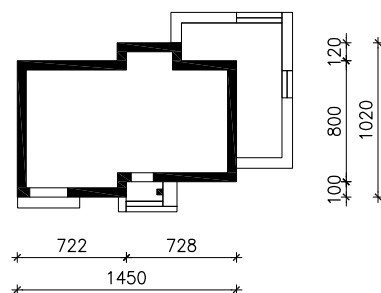

DOM W BUGENWILLACH (P)

MOŻNA WKLEIĆ DO PROJEKTU ZAGOSPODAROWANIA TERENU

OŚ ODBICIA LUSTRZANEGO

OBRYS BUDYNKU

Skala: 1:500