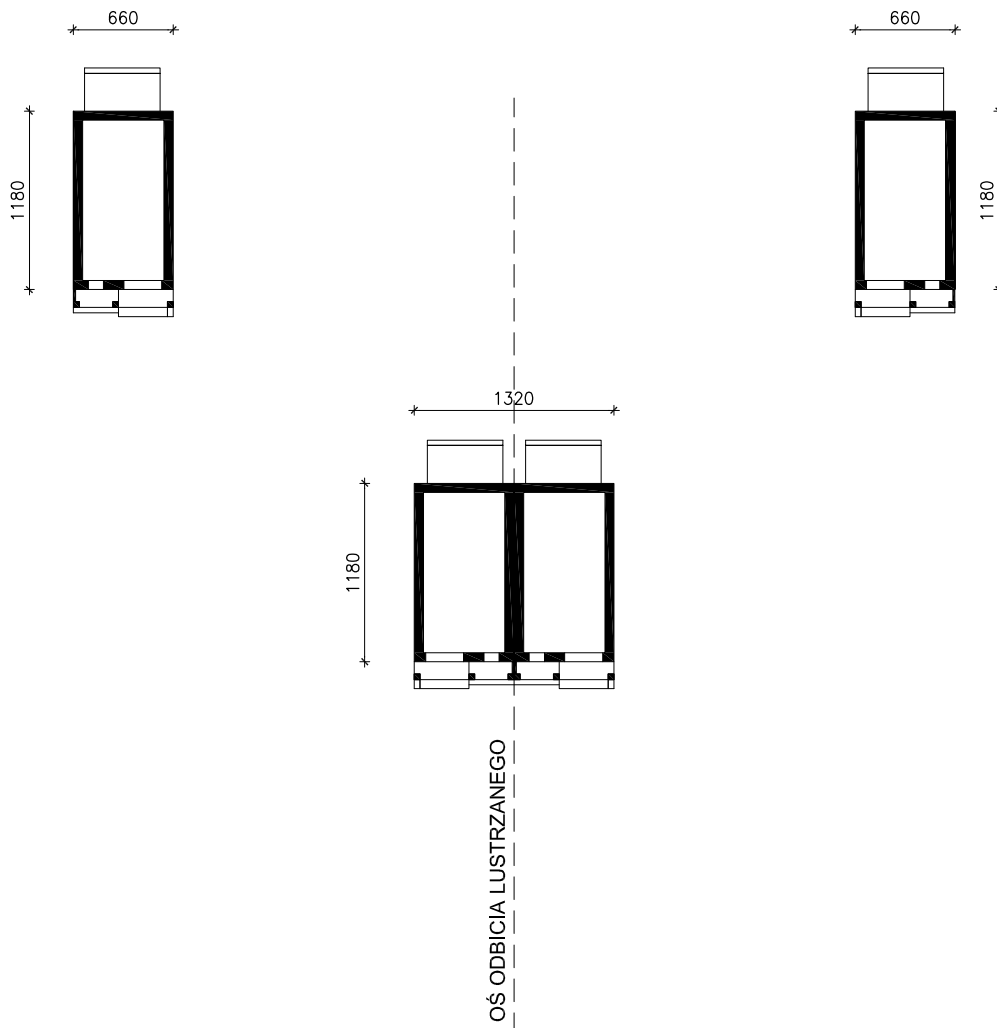

# DOM POD MIŁORZĘBEM 6 (GB)

MOŻNA WKLEIĆ DO PROJEKTU ZAGOSPODAROWANIA TERENU

OBRYS BUDYNKU

Skala: 1:500