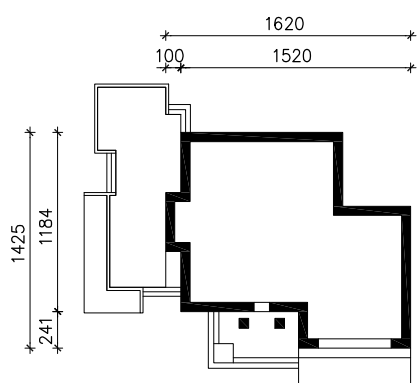

DOM W RUKOLI 5 (G2N)

MOŻNA WKLEIĆ DO PROJEKTU ZAGOSPODAROWANIA TERENU

OŚ ODBICIA LUSTRZANEGO

OBRYS BUDYNKU

Skala: 1:500