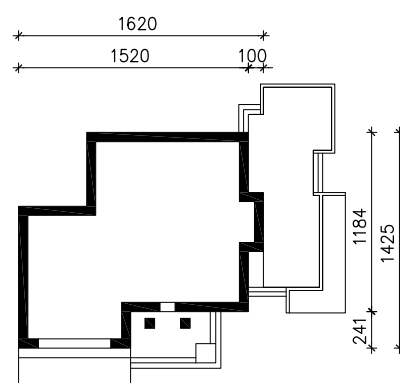

DOM W RUKOLI 5 (G2N)

MOŻNA WKLEIĆ DO PROJEKTU ZAGOSPODAROWANIA TERENU

OŚ ODBICIA LUSTRZANEGO

OBRYS BUDYNKU

Skala: 1:500