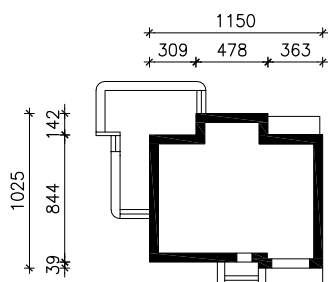

DOM POD LICZI 4

MOŻNA WKLEIĆ DO PROJEKTU ZAGOSPODAROWANIA TERENU

OŚ ODBICIA LUSTRZANEGO

OBRYS BUDYNKU

Skala: 1:500